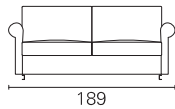

**BK** ITALIA

*Convertibles*

**Trasformabile  
BK 127 Premium**

**Allestimento standard:**

- meccanismo Cube - rete a doghe
- materasso a molle Bonnel
- sistema di montaggio a baionetta, sfoderabilità completa, rivestimento in tessuto coordinabile, eco-pelle e pelle

**Opzioni:** (vedere schede tecniche)

- materassi: molle insacchettate indipendenti, molle insacchettate con lastra in memory, poliuretano ad elevato confort, poliuretano con lastra in memory
  - copri materasso trapuntato bianco con elastico, lavabile
  - cuscini d'arredamento cm. 40x40 - 50x50 in tessuto coordinabile
  - guanciaie cm. 50x80 bianco
- Options:** (see technical details)
- mattress: independent pocket spring mattress, independent pocket spring mattress with memory, polyurethane foam mattress - high confort, memory foam mattress
  - bedspread white padded fabric, washable with elastic
  - cushions cm. 40x40 - 50x50 in coordinabile fabric
  - white pillow cm. 50x80

**BK 127 Premium**

Materasso Mattress	Misura Size	Misura divano Sofa size
Boss	cm 156 x 195 cm 142 x 195	203 189