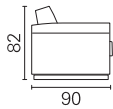

Allestimento standard:

- meccanismo Cube - rete a doghe
- materasso a molle Bonnel
- sistema di montaggio a baionetta, sfoderabilità completa, rivestimento in tessuto coordinabile, eco-pelle e pelle

Standard equipment:

- mechanism Cube - orthopaedic bedstead with slats
- spring Bonnel mattress
- bayonet mount system, completely removable covers, in coordinabile fabric, similar leather and leather

Opzioni: (vedere schede tecniche)

1. materassi: molle insacchettate indipendenti, molle insacchettate con lastra in memory, poliuretano ad elevato confort, poliuretano con lastra in memory
   - copri materasso trapuntato bianco con elastico, lavabile
   - cuscini d'arredamento cm. 40x40 - 50x50 in tessuto coordinabile
   - guanciaie cm. 50x80 bianco
2. **Options:** (see technical details)
3. mattress: independent pocket spring mattress, independent pocket spring mattress with memory, polyurethane foam mattress - high confort, memory foam mattress
   - bedspread white padded fabric, washable with elastic
   - cushions cm. 40x40 - 50x50 in coordinabile fabric
   - white pillow cm. 50x80

BK 127 Premium

Materasso Mattress	Misura Size	Misura divano Sofa size
Boss	cm 156 x 195 cm 142 x 195	203 189