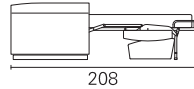

**BK** ITALIA

*Convertibles*

**Trasformabile  
BK 127 Premium**

**Allestimento standard:**

- meccanismo Cube - rete a doghe
- materasso a molle Bonnel
- sistema di montaggio a baionetta, sfoderabilità completa, rivestimento in tessuto coordinabile, eco-pelle e pelle