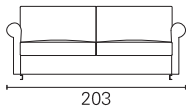

**BK** ITALIA

*Convertibles*

**Trasformabile  
BK 127 Premium**

**Allestimento standard:**

- meccanismo Cube - rete a doghe
- materasso a molle Bonnel
- sistema di montaggio a baionetta, sfoderabilità completa, rivestimento in tessuto coordinabile, eco-pelle e pelle

**BK 127 Premium**

Materasso Mattress	Misura Size	Misura divano Sofa size
Boss	cm 156 x 195 cm 142 x 195	203 189